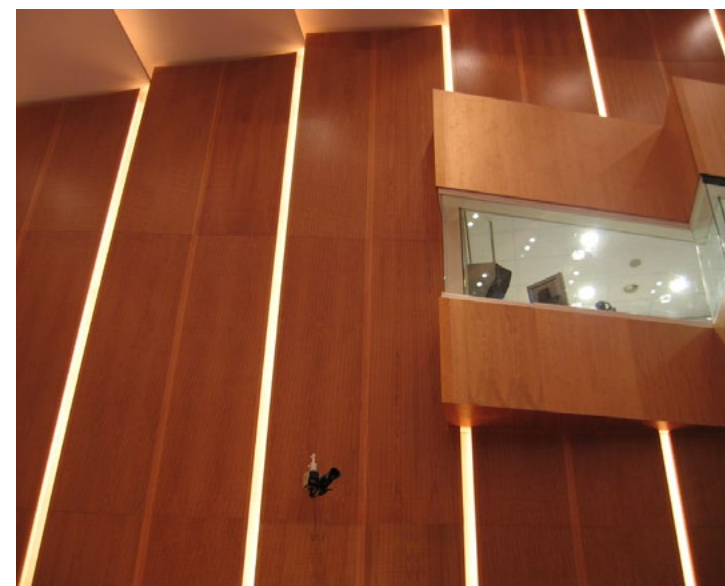

SUR DEMANDE

- Variante âme plomb : phonique et anti-radiations
- Tests acoustiques
- Produit certifié FSC®