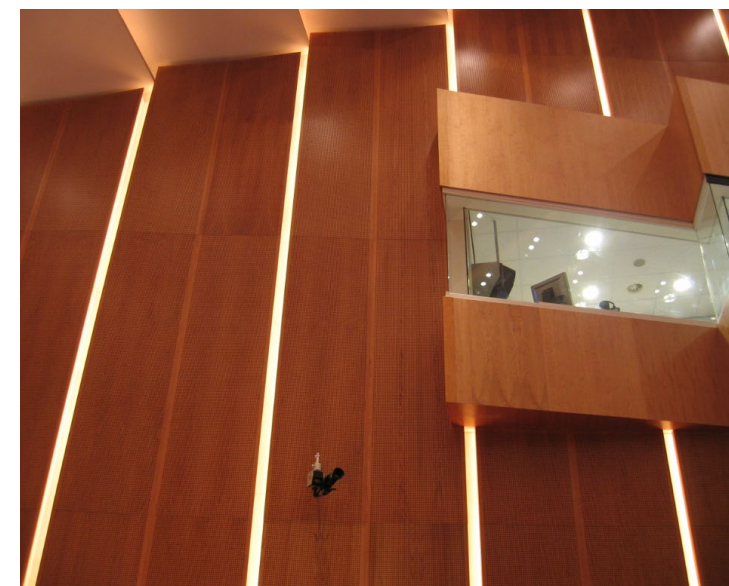

WOODPHONIC (Isolation phonique)

ALLIN
La Motte Michel, 79270 Le Vanneau
Tél. : +33 (0)5 49 35 00 02 / Fax : +33 (0)5 49 35 02 64
contact.allin@groupe-arbor.com / www.allin.fr

p.1/2

Faces en Okoumé déroulé 10/10ème
Qualité des faces : II/III
Plis intérieurs en Okoumé
Âme : 4 ou 6 mm de matériau isolant d'environ 700 kg/m³
(Light) ou 2286 kg/m³ (HD)

Collage : Classe 2 - Utilisation en milieu sec ou humide abrité.
Norme EN 314 : Qualité du collage
Norme EN 315 : Tolérances dimensionnelles

EPAISSEUR	PLIS	2500 x 1220/1530 mm	
		Colisage	
		LIGHT	HD
16 mm	3	10 px**	5 px**
18 mm	3		-
20 mm	3		5 px**
22 mm	3		-
26 mm	3		-
36 mm	3		-

(**) Tolérance quantité livrée -10%

Panneau sandwich composé d'une âme isolante recouverte de 2 panneaux de contreplaqué Okoumé.

Utilisation : Recommandé pour des applications qui nécessitent une bonne isolation phonique tels que les caissons de moteurs, cabines, trappes, pièces bruyantes, planchers...

AVANTAGES

- Performances phoniques élevées
- Rapidité et simplicité de mise en oeuvre
- Bon rapport performance/épaisseur

SUR DEMANDE

- Variante âme plomb : phonique et anti-radiations
- Tests acoustiques
- Produit certifié FSC®

E1