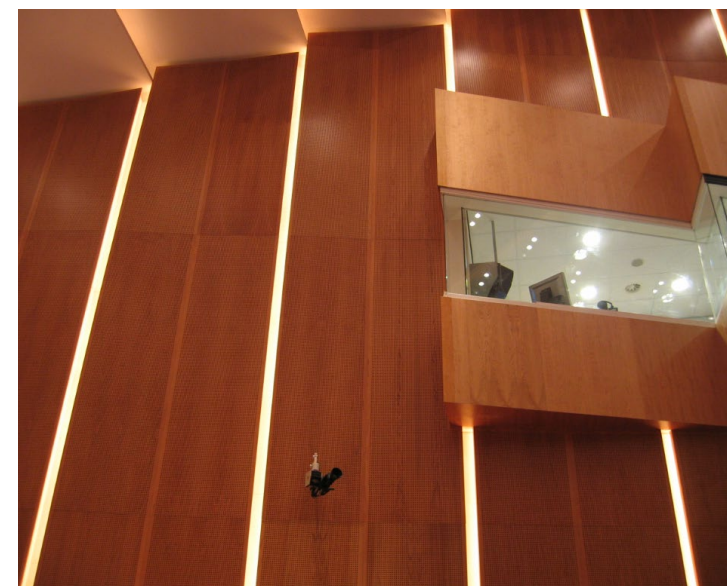

SUR DEMANDE

- Variante âme plomb :
  phonique et anti-radiations
- Tests acoustiques
- Produit certifié FSC®